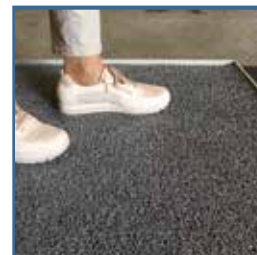

KÓROKOZÓK ELLEN FERTŐTLENÍTŐ TÁLCA RENDSZER

A bejárathoz akár utólag, akár ideiglenesen telepíthető, saját fejlesztésű **HYGISTEP® fertőtlenítő tálca modulok a maximális hatékonyság érdekében kombinálják a szennyfogó és a fertőtlenítő technológiát.** A szőnyeget fel kell tölteni fertőtlenítő folyadékkal, ami lábtörlés esetén megtisztítja a láthatatlan szennyeződésektől a cipők talpát.

Egyszerűen elhelyezhető mobil fertőtlenítő tálca rendszerünk már az épület bejáratánál eltávolítja a cipőtálpakról a koszt és egyéb szennyeződések, valamint 99,9%-ban meggátolja baktériumok, vírusok, gombák bejutását a belső terekbe.