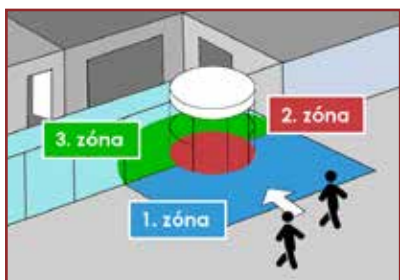

Ideális bejárat és rendszer elkülönülő zónákkal