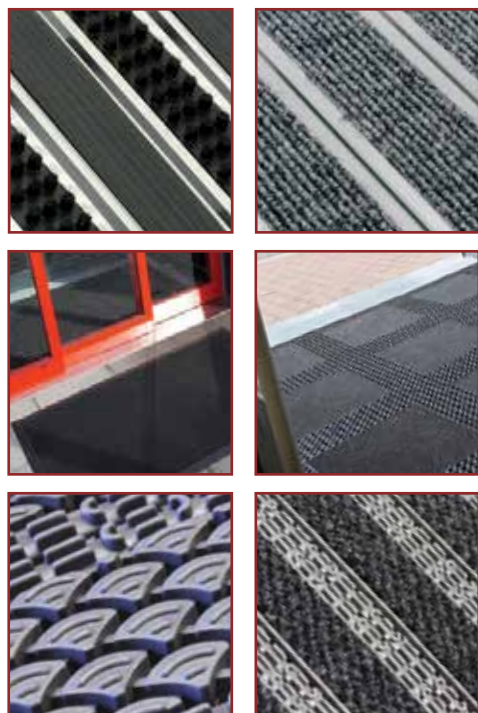

Textil szennyfogók

Valódi szőnyeg alapú lábtörlőfajta. Különböző vastagságú, szálösszetételű poliamid szálak textilszőnyegek PVC vagy gumi hátlappal. Kültéri, közteszónás és beltéri kialakításokhoz is elérhető típusok. Alapburkolatként padozatra telepítve és úsztatva is használható.