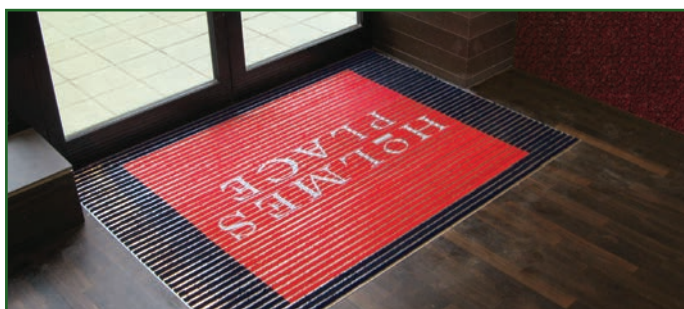

EGYEDI NYOMTATÁSÚ SZENNYFOGÓK LOGÓ, DESIGN, BIZTONSÁG

Dekoratív megoldás cégarculat megjelenítésére, promóciók, vagy egyéb figyelemfelkeltő feliratok, jelölések elhelyezésére.

Kültérre jelenleg HD nyomtatású, gumi, vagy kaparószálas textil szőnyeg áll rendelkezésre sárleszedő képességgel, képek és grafikák, illetve céges logók és feliratok megjelenítésére

A beltérre való egyedi textil szennyfogó szőnyegek nem különböznek sokban az egyedi padlószőnyegtől, de anyaguk és funkcionalitásuk közelebb áll a lábtörlő szőnyegekhez. Alkalmazásuk a beltéri zóna legvégén, a nedvesség felszívásában ideális.