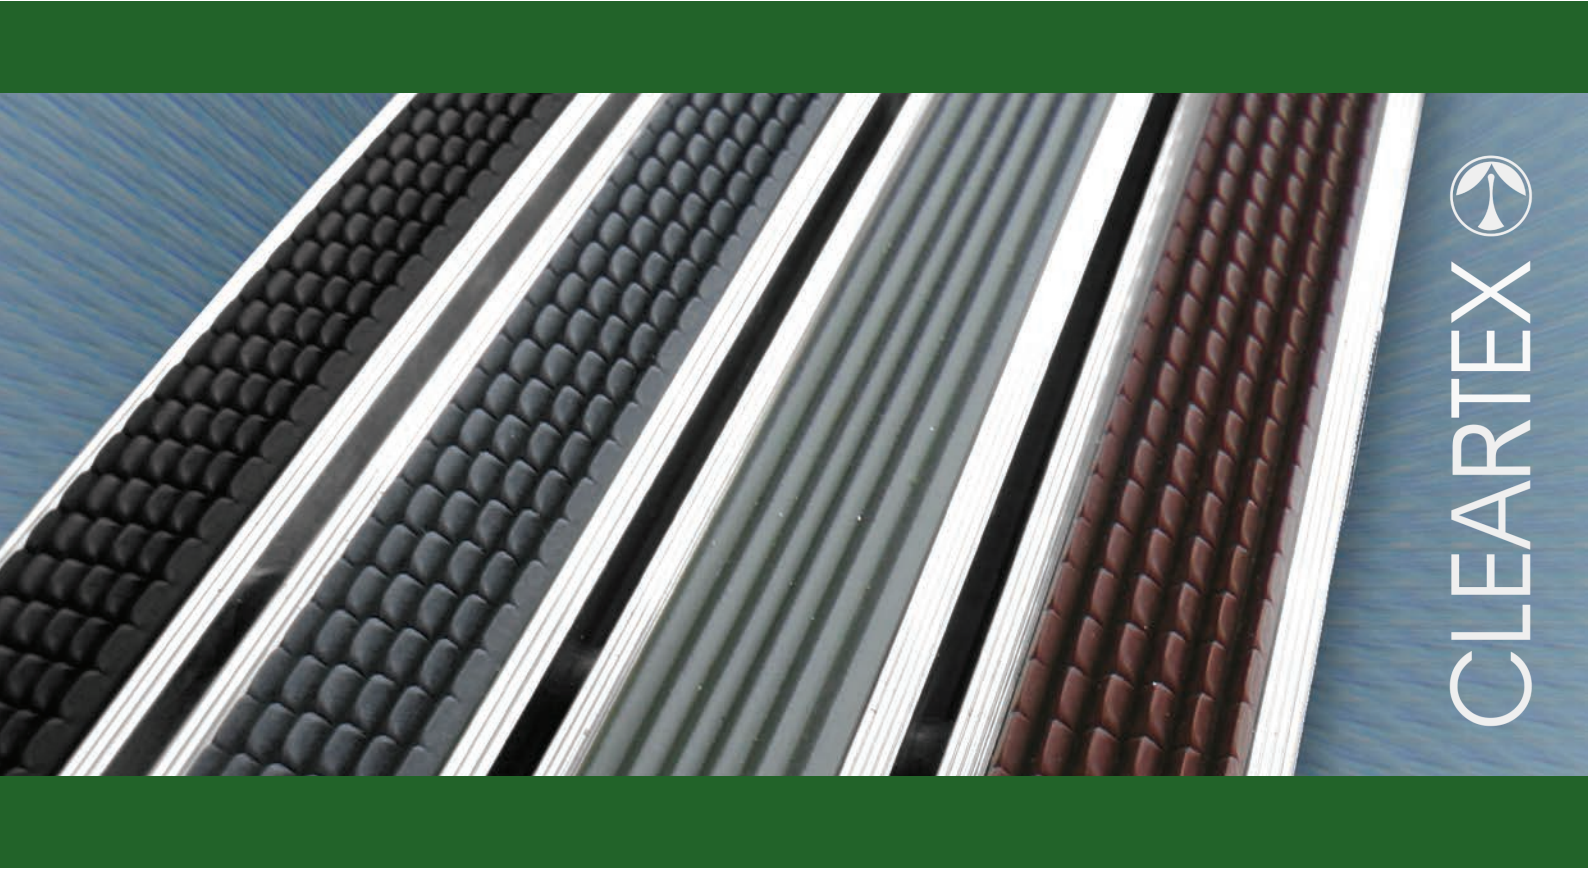

TERMÉKEINK ÉS MEGOLDÁSAINK MEGTALÁLHATÓK WEBOLDALUNKON

CLEARTEX.HU

CLEARTEX KFT.

2045 TÖRÖKBÁLINT, HOSSZÚRÉT UTCA 3.

TELEFON: +36 23 887 400 ◀ EMAIL: CLEARTEX@CLEARTEX.HU ◀ WEB: CLEARTEX.HU

CLEARTEX MEZŐGAZDASÁGI MEGOLDÁSOK ◀ 2021