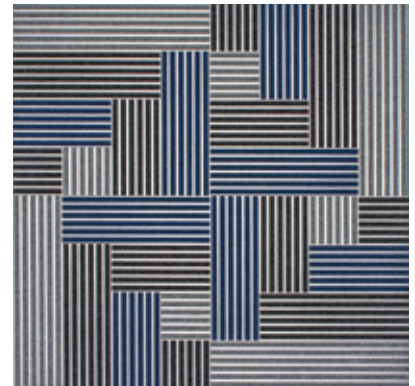

A modulok átrendezése és elforgatása **végtelen design kombinációra** ad lehetőséget, a rendszer módosítása nélkül.

A **fenntarthatóságot és a környezetbarát** kialakítást a precíz gyártástechnológia, a modulok cserélhetősége és az újrahasznosítható anyagösszetétel biztosítja.

többféle forma, mintázat és szín - **számtalan variáció**