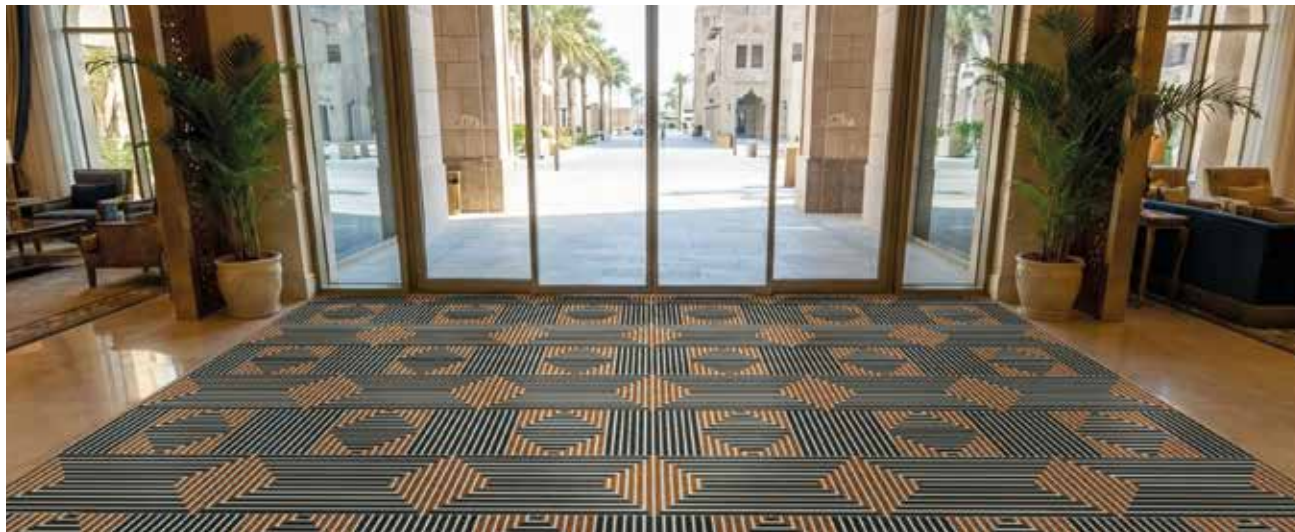

több szabadság | amikor a tér gondolatot ébreszt